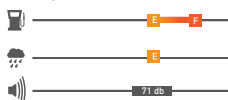

EU LABEL

Average values from all size, on this specific model

RF: REINFORCED

ALL SIZES

155/80 R13	79T	185/70 R14	88T	..
165/80 R13	83T	195/70 R14	91T	..
175/80 R14	88T	195/70 R15 RF	97T	..
145/70 R13	71T	155/65 R13	73T	
155/70 R13	75T	165/65 R13	77T	
165/70 R13	79T	175/65 R13	80T	
165/70 R13 RF	83T	155/65 R14	75T	
175/70 R13	82T	165/65 R14	79T	
185/70 R13	86T	175/65 R14	82T	..
165/70 R14	81T	175/65 R14 RF	86T	
165/70 R14 RF	85R	185/65 R14	86T	..
175/70 R14	84T	175/65 R15	84T	
175/70 R14 RF	88T	165/60 R14	75T