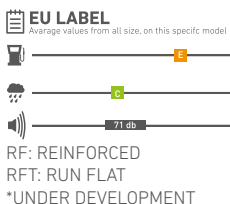

GRIP THE ROAD SAFELY IN WINTER CONDITIONS

EU LABEL

Average values from all size, on this specific model

RF: REINFORCED

ALL SIZES

155/80 R13	79T	185/70 R14	88T	..
165/80 R13	83T	195/70 R14	91T	..
175/80 R14	88T	195/70 R15 RF	97T	..
145/70 R13	71T	155/65 R13	73T	
155/70 R13	75T	165/65 R13	77T	
165/70 R13	79T	175/65 R13	80T	
165/70 R13 RF	83T	155/65 R14	75T	
175/70 R13	82T	165/65 R14	79T	
185/70 R13	86T	175/65 R14	82T	..
165/70 R14	81T	175/65 R14 RF	86T	
165/70 R14 RF	85R	185/65 R14	86T	..
175/70 R14	84T	175/65 R15	84T	
175/70 R14 RF	88T	165/60 R14	75T	

ULTIMATE PERFORMANCE ON SNOWY AND ICY SURFACES

ALL SIZES

185/65 R15	88H	205/55 R15 RF	92V	215/45 R17 RF	91V
185/65 R15 RF	92H	205/55 R16	91H	215/45 R16 RF	90V
195/65 R15	91H	205/55 R16 RFT	91H	215/45 R18 RF	93V
195/65 R15 RF	95H	205/55 R17	91H	225/45 R17 RF	94V
205/65 R15	94H	215/55 R16	93H	225/45 R18 RF	95V
215/65 R15	96H	225/55 R16	95H	235/45 R17 RF	97V
205/65 R16	95H	215/55 R17 RF	98V	235/45 R18 RF	98V
215/65 R16	98H	225/55 R17	97H	245/45 R17 RF	99V
215/65 R16 RF	102T	225/55 R17 RF	101V	245/45 R18 RF	100V
185/60 R14	82H	235/55 R17 RF	103V	245/45 R19 RF	102V
195/60 R14	86H	195/50 R15	82H	225/40 R18 RF	92V
185/60 R15	84H	205/50 R15	86H	235/40 R18 RF	95V
195/60 R15	88H	195/50 R16	84H	245/40 R17 RF	95V
205/60 R15	91H	205/50 R16	87H	245/40 R18 RF	97V
205/60 R16	92H	205/50 R16 RF	91H	245/40 R19 RF	98V
215/60 R16	95H	225/50 R16 RF	96V	255/40 R19 RF	100V
225/60 R16	98H	205/50 R17 RF	93V	225/55 R17 RFT*	
235/60 R16	100H	215/50 R17	91H	215/50 R18*	
185/55 R14	80H	225/50 R17 RF	98V	245/50 R18 RFT*	
185/55 R15	82H	235/50 R19 RF	103V	225/45 R18 RFT*	
185/55 R16 RF	87H	245/50 R18 RF	104V	245/45 R18 RFT*	
195/55 R15	85H	195/45 R16 RF	84H	245/45 R19 RFT*	
195/55 R16	87H	205/45 R16 RF	87H	225/40 R18 RFT*	
205/55 R15	88V	205/45 R17 RF	88H	245/40 R19 RFT*	